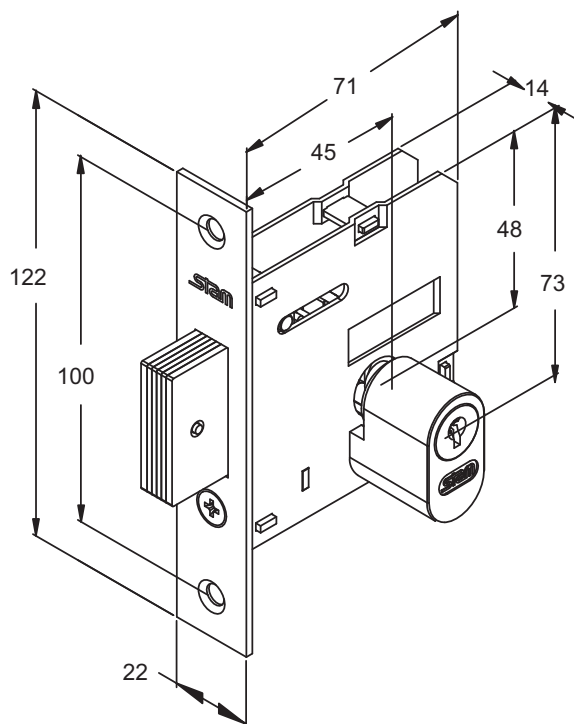

FECHADURA PRINCIPAL VERSAILLES 1601

stam

BROCA 55

*Medidas em milímetros

MÁQUINA 1501 TRINCO ROLETE

ROSETA QUADRADA CLASSIC

Distância de Broca: 55mm
Aplicação: Externa

FECHADURA AUXILIAR TRAVA 1007

stam

BROCA 45

*Medidas em milímetros

MÁQUINA 1007

ROSETA QUADRADA CLASSIC

Distância de Broca: 45mm
Aplicação: Externa