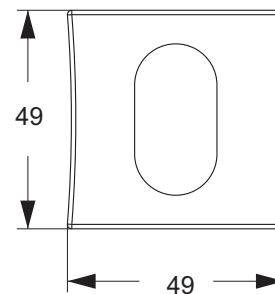

FECHADURA PRINCIPAL VERSAILLES 1601

stam

BROCA 55

*Medidas em milímetros

MÁQUINA 1501 TRINCO ROLETE

ROSETA QUADRADA CLASSIC

Distância de Broca: 55mm
Aplicação: Externa

FECHADURA AUXILIAR TRAVA 1007

stam

BROCA 45

*Medidas em milímetros

MÁQUINA 1007

ROSETA QUADRADA CLASSIC

Distância de Broca: 45mm
Aplicação: Externa