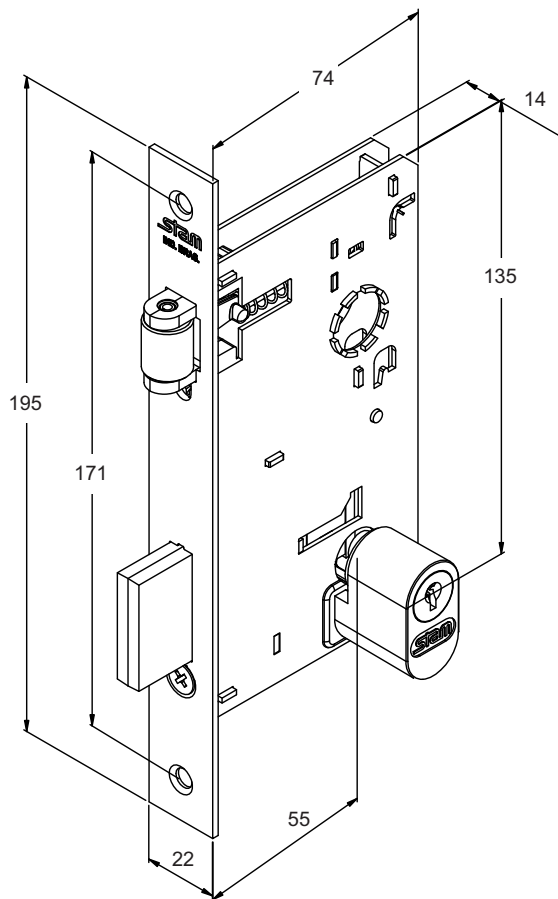

FECHADURA PRINCIPAL VERSAILLES 1601

stam

BROCA 55

*Medidas em milímetros

MÁQUINA 1501 TRINCO ROLETE

ROSETA QUADRADA CLASSIC

Distância de Broca: 55mm
Aplicação: Externa

FECHADURA AUXILIAR TRAVA 1007

stam

BROCA 45

*Medidas em milímetros

MÁQUINA 1007

ROSETA QUADRADA CLASSIC

Distância de Broca: 45mm
Aplicação: Externa