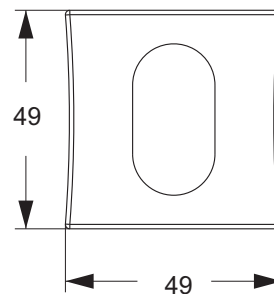

FECHADURA PRINCIPAL VERSAILLES 1601

stam

BROCA 55

*Medidas em milímetros

MÁQUINA 1501 TRINCO ROLETE

ROSETA QUADRADA CLASSIC

Distância de Broca: 55mm
Aplicação: Externa

FECHADURA AUXILIAR TRAVA 1007

stam

BROCA 45

*Medidas em milímetros

MÁQUINA 1007

ROSETA QUADRADA CLASSIC

Distância de Broca: 45mm
Aplicação: Externa