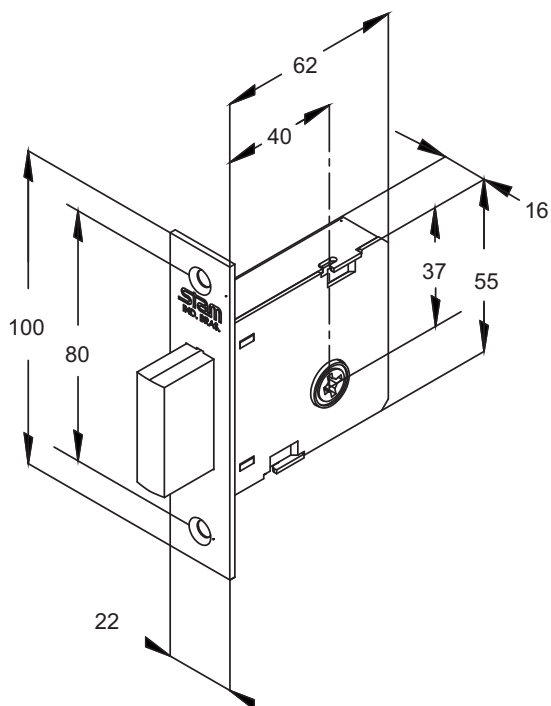

FECHADURA PRINCIPAL CANNES 800

stam

BROCA 40

*Medidas em milímetros

MÁQUINA 800 TRINCO ROLETE

ROSETA REDONDA

Distância de Broca: 40mm
Aplicação: Tetra Externa

BROCA 40

*Medidas em milímetros

MÁQUINA 1004

ROSETA REDONDA

Distância de Broca: 40mm
Aplicação: Tetra Externa
Chave Cruz