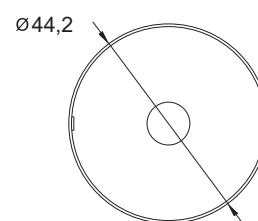

FECHADURA PRINCIPAL CANNES 800

stam

BROCA 40

*Medidas em milímetros

MÁQUINA 800 TRINCO ROLETE

ROSETA REDONDA

Distância de Broca: 40mm
Aplicação: Tetra Externa

BROCA 40

*Medidas em milímetros

MÁQUINA 1004

ROSETA REDONDA

Distância de Broca: 40mm
Aplicação: Tetra Externa
Chave Cruz