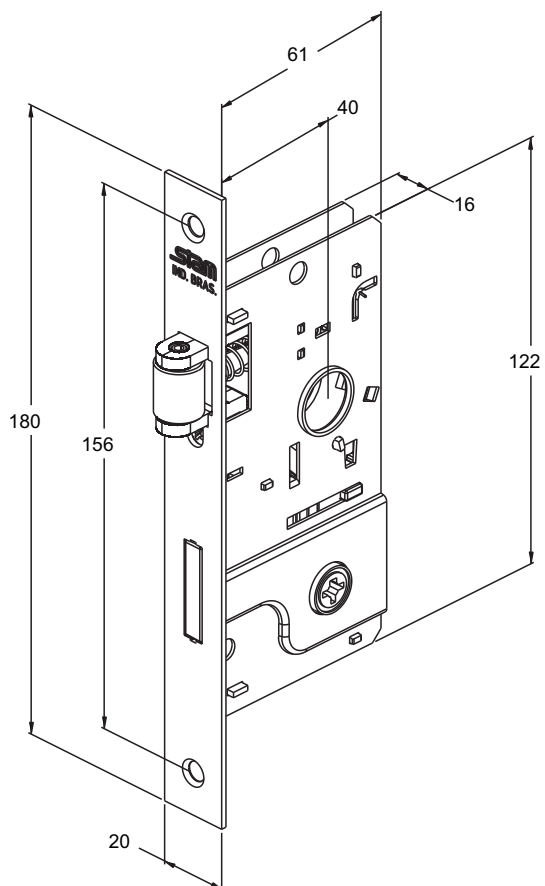

FECHADURA PRINCIPAL CANNES 800

stam

BROCA 40

*Medidas em milímetros

MÁQUINA 800 TRINCO ROLETE

ROSETA REDONDA

Distância de Broca: 40mm
Aplicação: Tetra Externa

BROCA 40

*Medidas em milímetros

MÁQUINA 1004

ROSETA REDONDA

Distância de Broca: 40mm
Aplicação: Tetra Externa
Chave Cruz