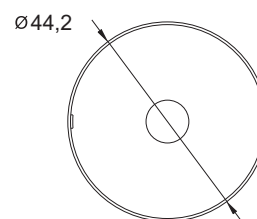

FECHADURA PRINCIPAL CANNES 800

stam

BROCA 40

*Medidas em milímetros

MÁQUINA 800 TRINCO ROLETE

ROSETA REDONDA

Distância de Broca: 40mm
Aplicação: Tetra Externa

BROCA 40

*Medidas em milímetros

MÁQUINA 1004

ROSETA REDONDA

Distância de Broca: 40mm
Aplicação: Tetra Externa
Chave Cruz