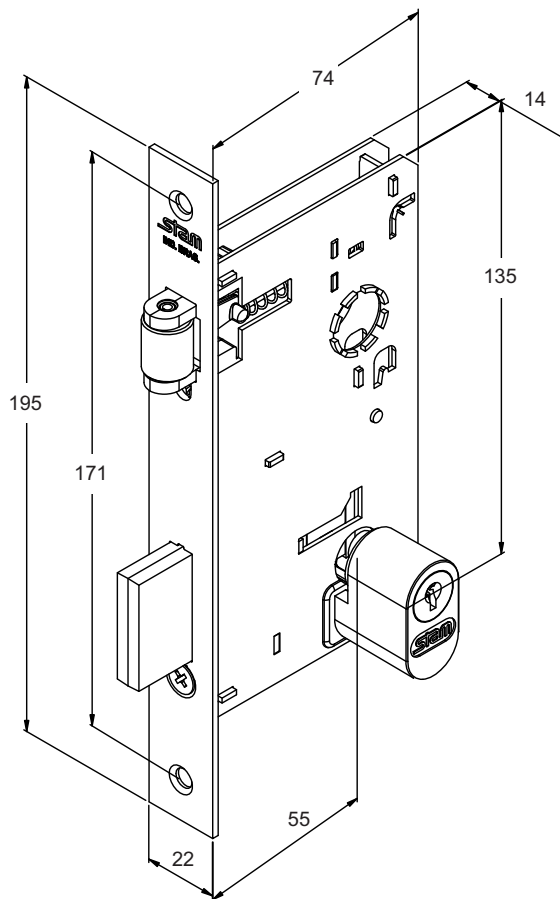

BROCA 55

*Medidas em milímetros

MÁQUINA 1501 TRINCO ROLETE

Distância de Broca: 55mm
Aplicação: Externa

ROSETA REDONDA CLASSIC