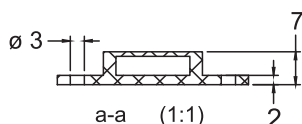

FECHADURAS PARA MÓVEIS DE MADEIRA

*Medidas em milímetros

Fechamento Simultâneo FRONTAL

HASTE «L»
300mm
500mm
600mm
1000mm
1200mm

GUIA DE REGULAGEM

GUIA DE FIXAÇÃO

GUIA DE FIXAÇÃO

GUIA DE REGULAGEM «L»
7mm
11mm Padrão
13mm
19mm
25mm

QUANTIDADE DE GUIAS DA HASTE E DE REGULAGEM PARA CADA HASTE	
300mm	2 GUIAS DA HASTE 2 GUIAS DE REGULAGEM
500mm	4 GUIAS DA HASTE 4 GUIAS DE REGULAGEM
600mm	4 GUIAS DA HASTE 4 GUIAS DE REGULAGEM
1000mm	6 GUIAS DA HASTE 6 GUIAS DE REGULAGEM
1200mm	6 GUIAS DA HASTE 6 GUIAS DE REGULAGEM