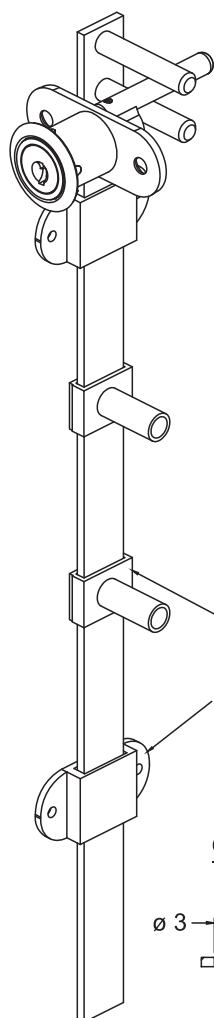

FECHADURAS PARA MÓVEIS DE MADEIRA

*Medidas em milímetros

Fechamento Simultâneo FRONTAL

HASTE «L»
300mm
500mm
600mm
1000mm
1200mm

GUIA DE REGULAGEM

GUIA DE FIXAÇÃO

GUIA DE FIXAÇÃO

GUIA DE REGULAGEM «L»
7mm
11mm Padrão
13mm
19mm
25mm

QUANTIDADE DE GUIAS DA HASTE E DE REGULAGEM PARA CADA HASTE	
300mm	2 GUIAS DA HASTE 2 GUIAS DE REGULAGEM
500mm	4 GUIAS DA HASTE 4 GUIAS DE REGULAGEM
600mm	4 GUIAS DA HASTE 4 GUIAS DE REGULAGEM
1000mm	6 GUIAS DA HASTE 6 GUIAS DE REGULAGEM
1200mm	6 GUIAS DA HASTE 6 GUIAS DE REGULAGEM