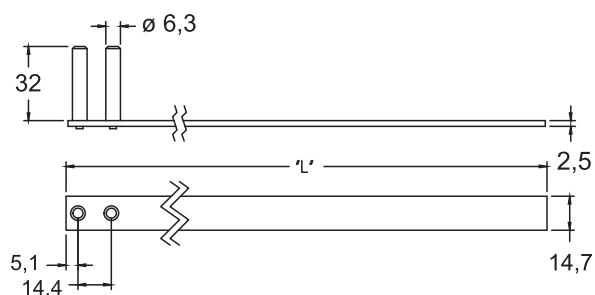

FECHADURAS PARA MÓVEIS DE MADEIRA

*Medidas em milímetros

Fechamento Simultâneo FRONTAL

HASTE «L»
300mm
500mm
600mm
1000mm
1200mm

GUIA DE REGULAGEM

GUIA DE FIXAÇÃO

GUIA DE FIXAÇÃO

GUIA DE REGULAGEM «L»
7mm
11mm Padrão
13mm
19mm
25mm

QUANTIDADE DE GUIAS DA HASTE E DE REGULAGEM PARA CADA HASTE	
300mm	2 GUIAS DA HASTE 2 GUIAS DE REGULAGEM
500mm	4 GUIAS DA HASTE 4 GUIAS DE REGULAGEM
600mm	4 GUIAS DA HASTE 4 GUIAS DE REGULAGEM
1000mm	6 GUIAS DA HASTE 6 GUIAS DE REGULAGEM
1200mm	6 GUIAS DA HASTE 6 GUIAS DE REGULAGEM

Aplicação: Externa