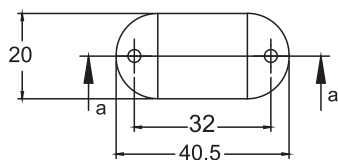

FECHADURAS PARA MÓVEIS DE MADEIRA

*Medidas em milímetros

Fechamento Simultâneo FRONTAL

HASTE «L»
300mm
500mm
600mm
1000mm
1200mm

GUIA DE REGULAGEM

GUIA DE FIXAÇÃO

GUIA DE FIXAÇÃO

GUIA DE REGULAGEM «L»
7mm
11mm Padrão
13mm
19mm
25mm

QUANTIDADE DE GUIAS DA HASTE E DE REGULAGEM PARA CADA HASTE	
300mm	2 GUIAS DA HASTE 2 GUIAS DE REGULAGEM
500mm	4 GUIAS DA HASTE 4 GUIAS DE REGULAGEM
600mm	4 GUIAS DA HASTE 4 GUIAS DE REGULAGEM
1000mm	6 GUIAS DA HASTE 6 GUIAS DE REGULAGEM
1200mm	6 GUIAS DA HASTE 6 GUIAS DE REGULAGEM