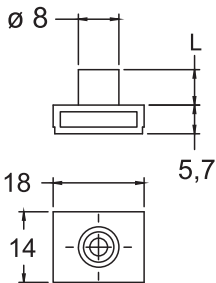

FECHADURAS PARA MÓVEIS DE MADEIRA

*Medidas em milímetros

Fechamento Simultâneo FRONTAL

HASTE «L»
300mm
500mm
600mm
1000mm
1200mm

GUIA DE REGULAGEM

GUIA DE FIXAÇÃO

GUIA DE FIXAÇÃO

GUIA DE REGULAGEM «L»
7mm
11mm Padrão
13mm
19mm
25mm

QUANTIDADE DE GUIAS DA HASTE E DE REGULAGEM PARA CADA HASTE	
300mm	2 GUIAS DA HASTE 2 GUIAS DE REGULAGEM
500mm	4 GUIAS DA HASTE 4 GUIAS DE REGULAGEM
600mm	4 GUIAS DA HASTE 4 GUIAS DE REGULAGEM
1000mm	6 GUIAS DA HASTE 6 GUIAS DE REGULAGEM
1200mm	6 GUIAS DA HASTE 6 GUIAS DE REGULAGEM