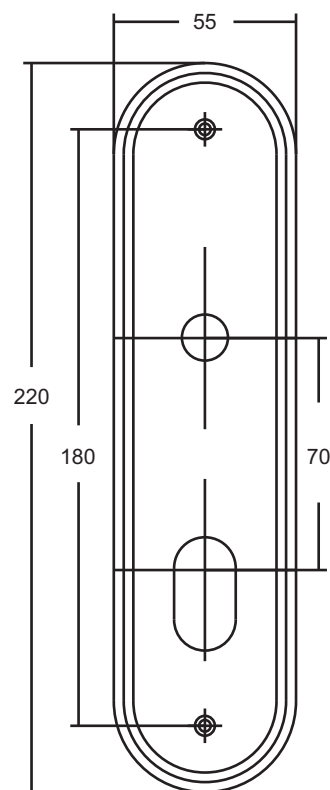

## BROCA 55

\*Medidas em milímetros

### ESPELHO 1601

Atende a norma NBR 14913  
Distância de Broca: 55mm  
Aplicação: Externa

## MAÇANETA 09