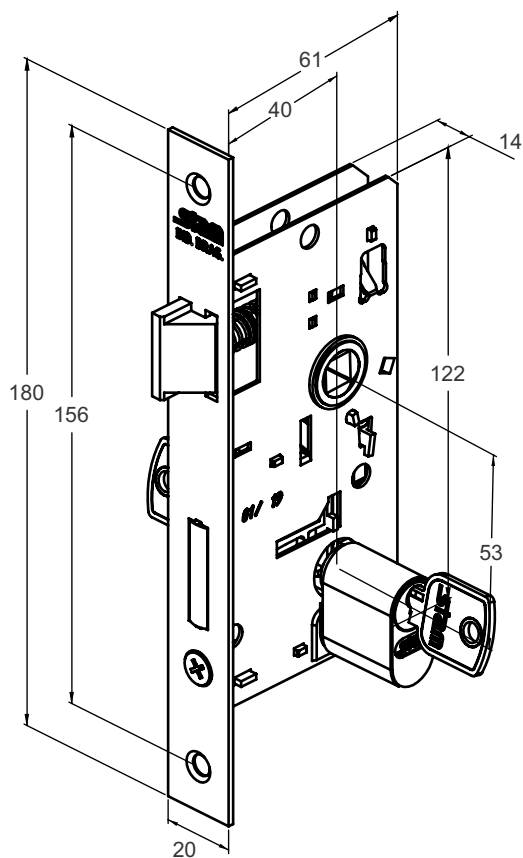

## BROCA 40

\*Medidas em milímetros

### MÁQUINA 803

### ROSETA REDONDA 803

Atende a norma NBR 14913  
Distância de Broca: 40mm  
Aplicação: Externa