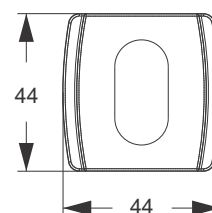

## BROCA 40

\*Medidas em milímetros

### ROSETA REDONDA 803

Atende a norma NBR 14913  
Distância de Broca: 40mm  
Aplicação: Externa