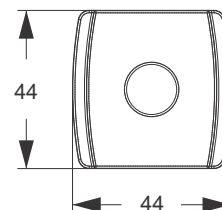

## BROCA 40

\*Medidas em milímetros

### ROSETA REDONDA 803

Atende a norma NBR 14913  
Distância de Broca: 40mm  
Aplicação: Externa