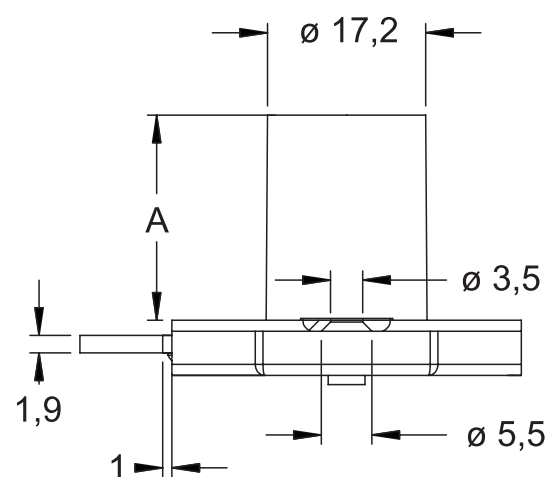

FECHADURAS PARA ARMÁRIOS

*Medidas em milímetros

303 - Medida A = 22mm

304 - Medida A = 31mm

Aplicação: Externa