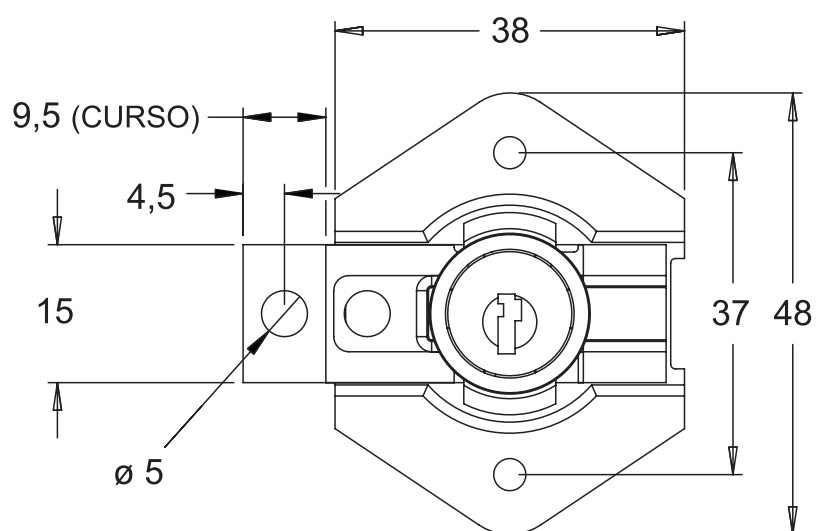

FECHADURAS PARA ARMÁRIOS

*Medidas em milímetros

303 - Medida A = 22mm

304 - Medida A = 31mm

Aplicação: Externa