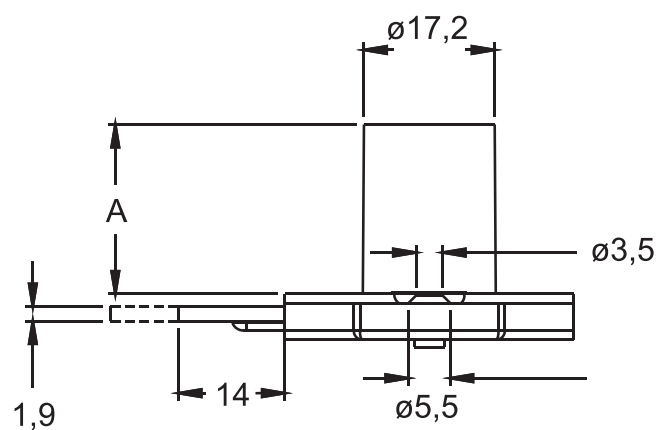

FECHADURAS PARA ARMÁRIOS

*Medidas em milímetros

303LG - Medida A = 22mm

304LG - Medida A = 31mm

Aplicação: Externa