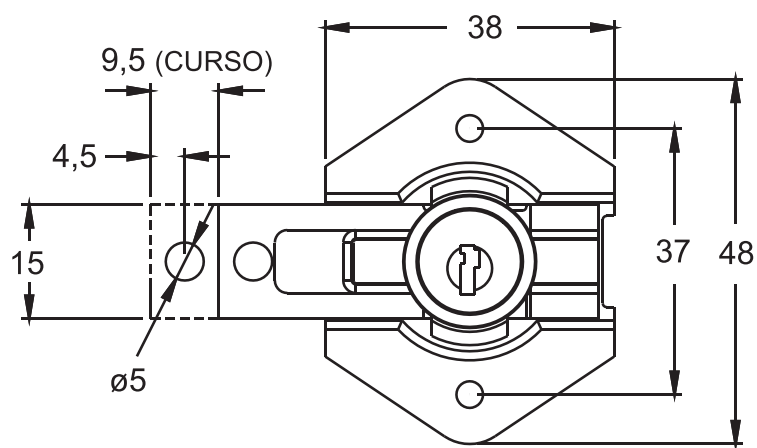

FECHADURAS PARA ARMÁRIOS

*Medidas em milímetros

303LG - Medida A = 22mm

304LG - Medida A = 31mm

Aplicação: Externa